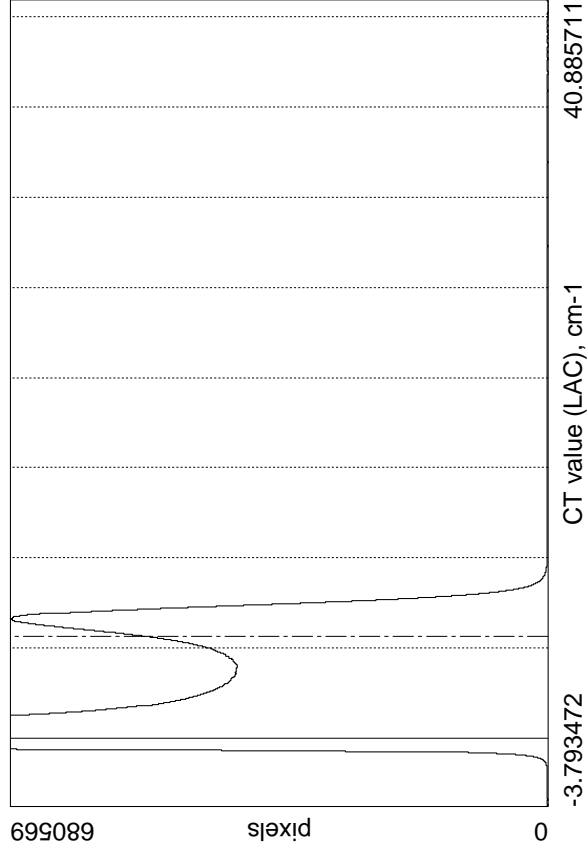

Izu-Oshima scoria OI-5
010324e : 25 keV / 10 sec. / 5.83 μm / 360 views

Izu-Oshima scoria OI-5
010324e : 25 keV / 10 sec. / 5.83 μm / 360 views

Izu-Oshima scoria OI-3
010324f : 25 keV / 10 sec. / 5.83 μm / 360 views

Izu-Oshima scoria OI-3
010324f : 25 keV / 10 sec. / 5.83 μm / 360 views