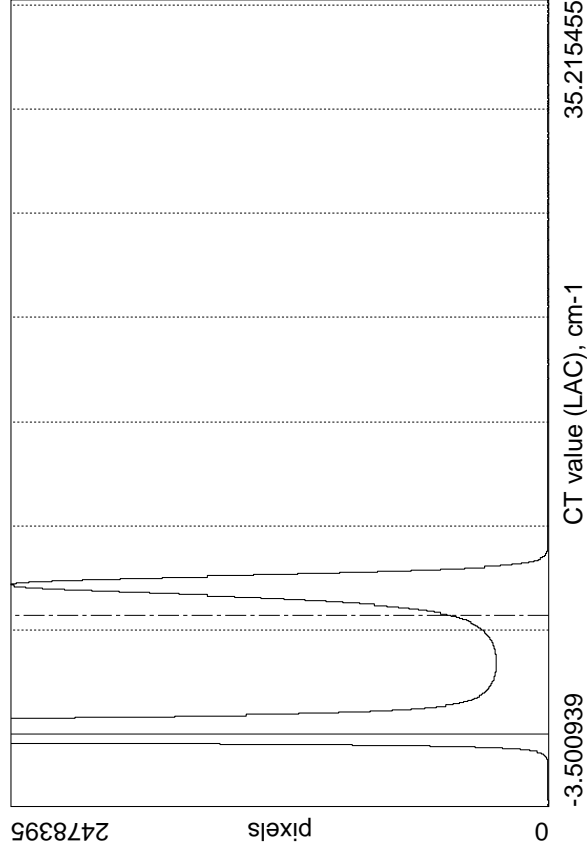

Izu-Oshima scoria OI-5
010324e : 25 keV / 10 sec. / 5.83 μm / 360 views

Izu-Oshima scoria OI-5
010324e : 25 keV / 10 sec. / 5.83 μm / 360 views

Izu-Oshima scoria OI-3
010324f : 25 keV / 10 sec. / 5.83 μm / 360 views

Izu-Oshima scoria OI-3
010324f : 25 keV / 10 sec. / 5.83 μm / 360 views