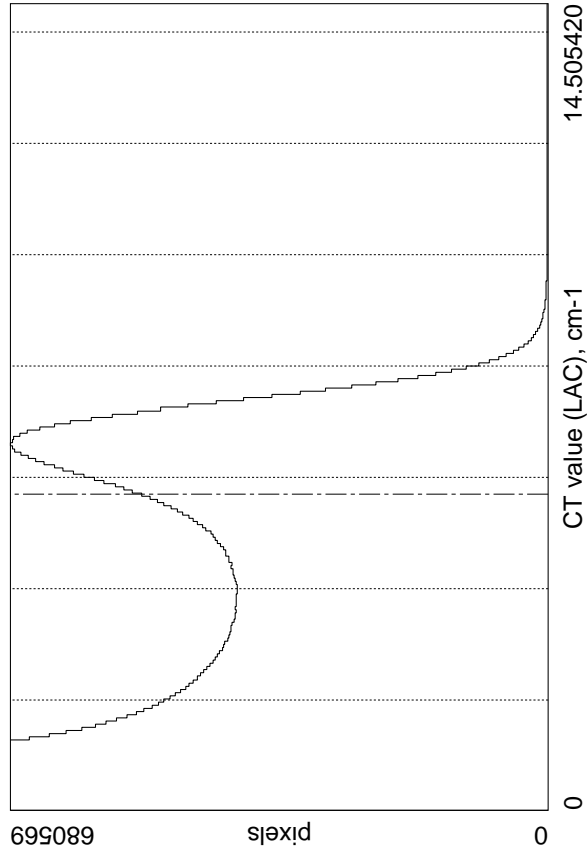

Izu-Oshima scoria OI-5
010324e : 25 keV / 10 sec. / 5.83 μm / 360 views

Izu-Oshima scoria OI-5
010324e : 25 keV / 10 sec. / 5.83 μm / 360 views

Izu-Oshima scoria OI-3
010324f : 25 keV / 10 sec. / 5.83 μm / 360 views

Izu-Oshima scoria OI-3
010324f : 25 keV / 10 sec. / 5.83 μm / 360 views