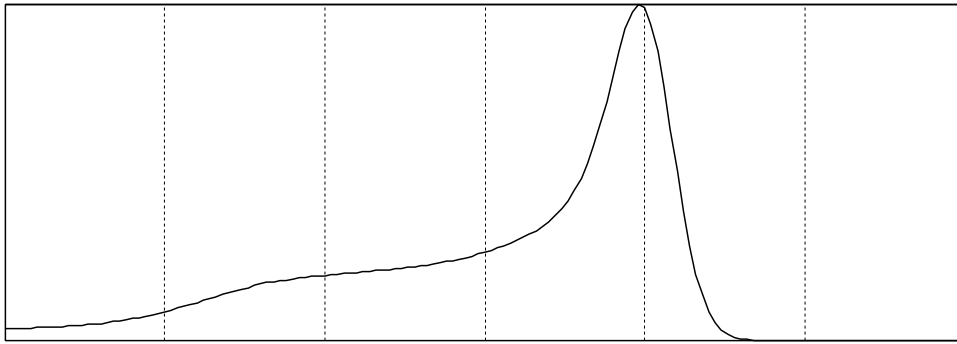

all slice in "021025h/byte" : peak value = 176374.666667

014

the highest peak value = 1186.33 / height unit = 1186.33

308

75

pixel value (bin size = 3)

225