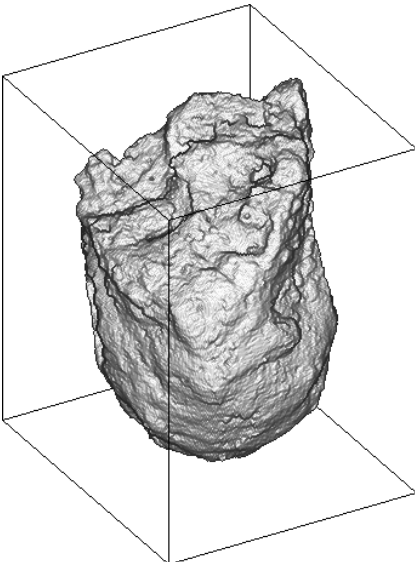

magnification ratio = 0.8

pr002_0 : m.r. = 400

pr004 : m.r. = 300

pr009 : m.r. = 500

pr002_1 : m.r. = 400

pr006 : m.r. = 300

begga : m.r. = 400

pr002_2 : m.r. = 400

pr007 : m.r. = 300

mighei : m.r. = 400