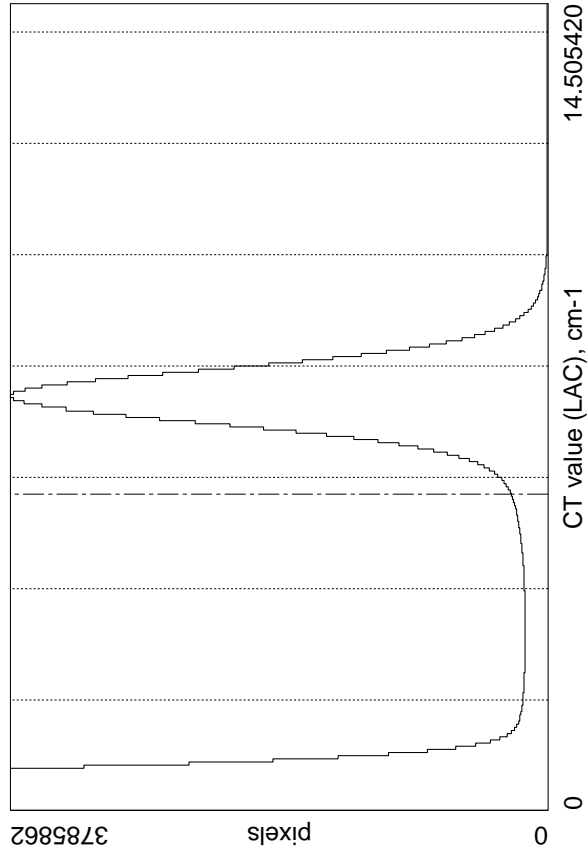

Izu-Oshima scoria OII-4
001123b : 25 keV / 12 sec. / 5.83 μ m / 360 views

Izu-Oshima scoria OII-4
001123b : 25 keV / 12 sec. / 5.83 μ m / 360 views

Izu-Oshima scoria OII-3
001123c : 25 keV / 12 sec. / 5.83 μ m / 360 views

Izu-Oshima scoria OII-3
001123c : 25 keV / 12 sec. / 5.83 μ m / 360 views