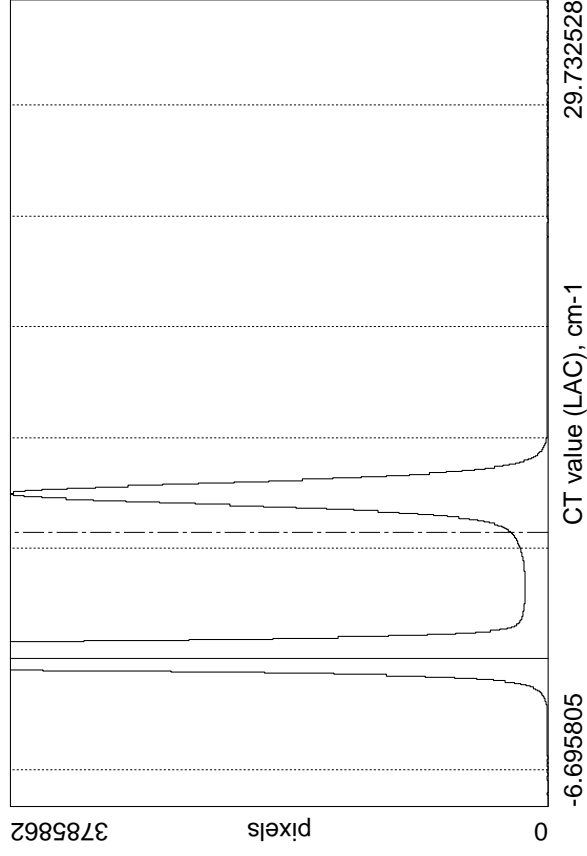

Izu-Oshima scoria OII-4
001123b : 25 keV / 12 sec. / 5.83 μ m / 360 views

Izu-Oshima scoria OII-4
001123b : 25 keV / 12 sec. / 5.83 μ m / 360 views

Izu-Oshima scoria OII-3
001123c : 25 keV / 12 sec. / 5.83 μ m / 360 views

Izu-Oshima scoria OII-3
001123c : 25 keV / 12 sec. / 5.83 μ m / 360 views