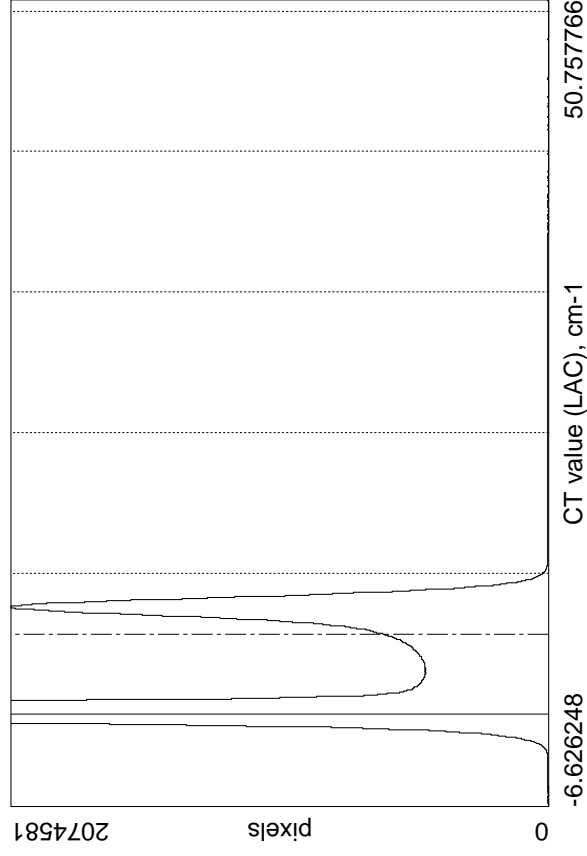

Izu-Oshima scoria OII-4
001123b : 25 keV / 12 sec. / 5.83 μ m / 360 views

Izu-Oshima scoria OII-4
001123b : 25 keV / 12 sec. / 5.83 μ m / 360 views

Izu-Oshima scoria OII-3
001123c : 25 keV / 12 sec. / 5.83 μ m / 360 views

Izu-Oshima scoria OII-3
001123c : 25 keV / 12 sec. / 5.83 μ m / 360 views